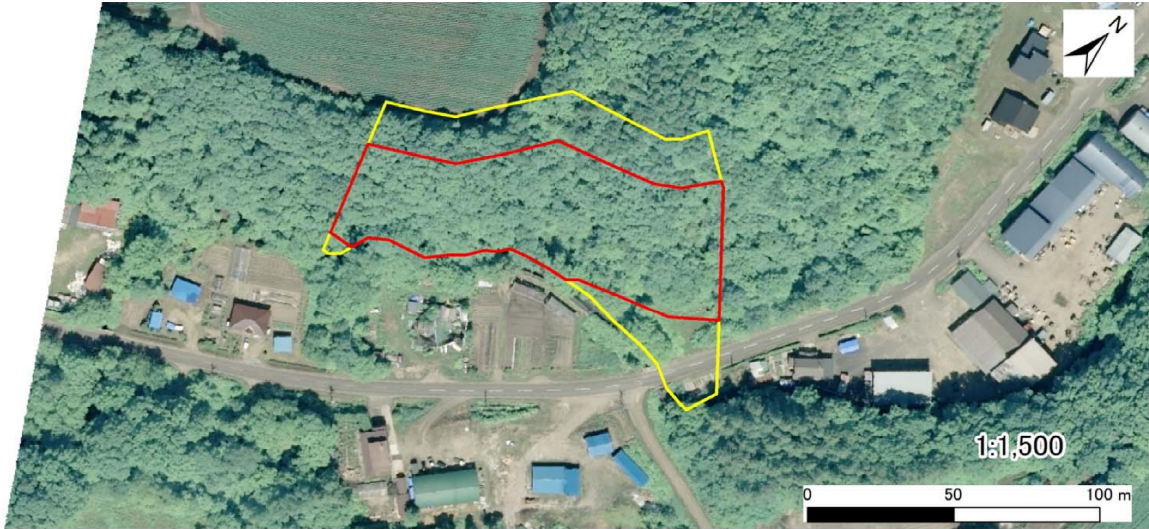

写真図

箇所名 : 網走鱒浦20
 所在地 : 網走市字鱒浦
 自然現象の種類 : 急傾斜地の崩壊
 箇所番号 : III-7-13-649

位置図

区域図